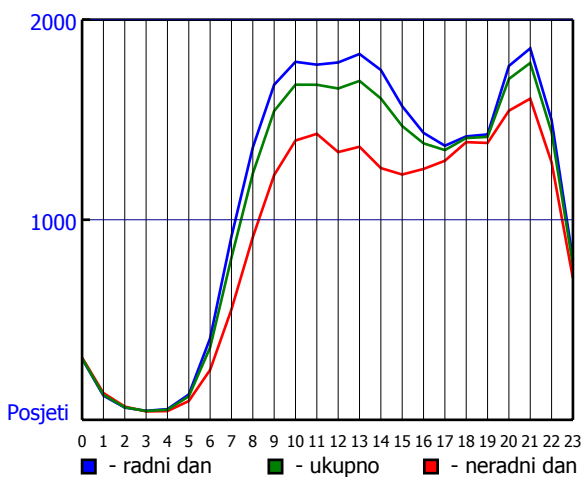

	Ukupno	Ø za dan	Ø za radni dan	Ø za neradni dan
Posjeti	797197	25716	27190	22111
Pregledavanja	5135386	165657	175806	140849

Posjeti: ovaj parametar predstavlja broj posjetitelja web stranice u određenom vremenskom periodu
Pregledavanja: ovaj parametar predstavlja broj web stranica pregledanih tijekom određenog vremenskog perioda

Broj posjeta i pregledavanja za mjesec dana

Broj posjeta i pregledavanja za godinu dana (izračuva se po tjednima)

Broj posjeta tijekom dana

Broj posjeta prema danu u tjednu